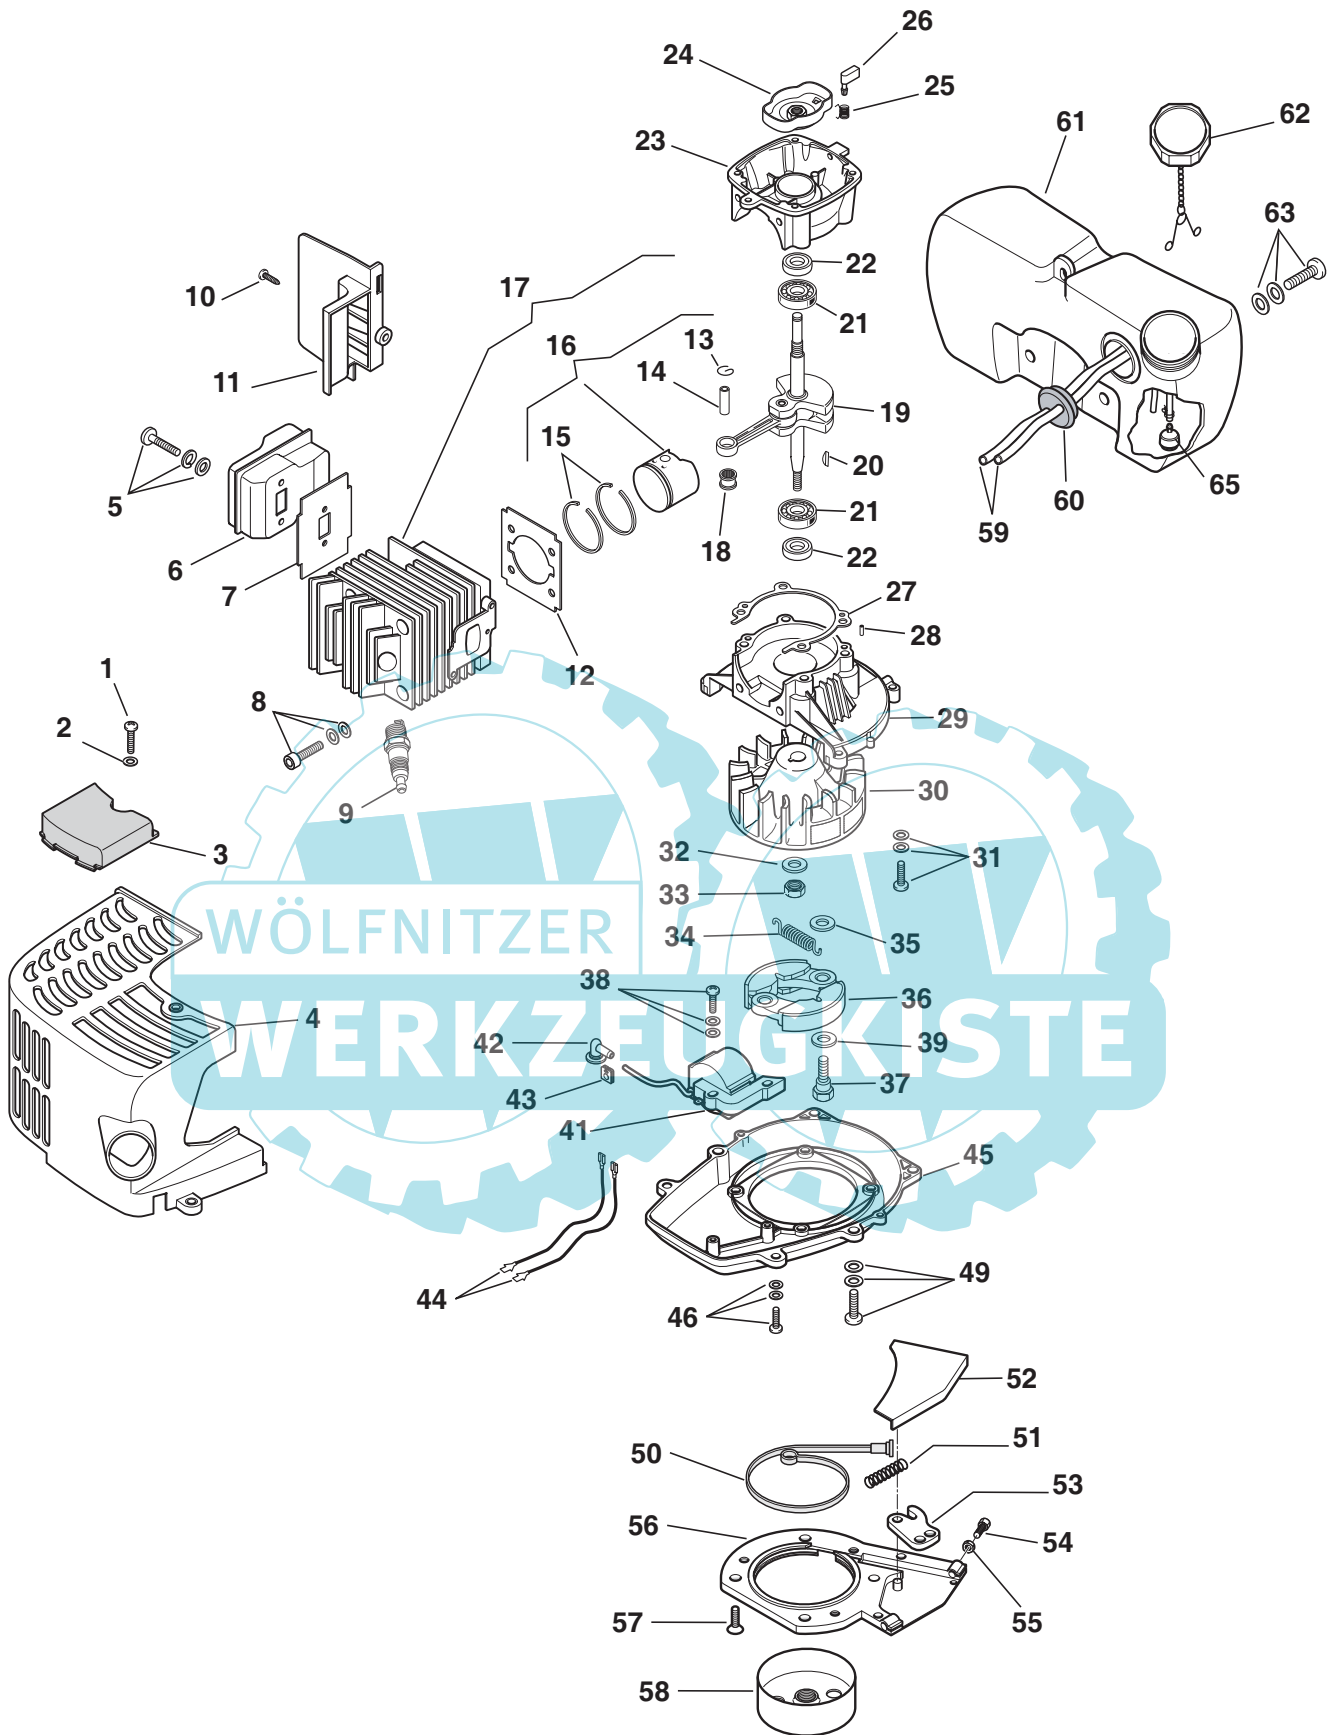

B120

Ausgabe Issue 2006- 1A		Bild Nr Picture No B120		HT 55 HECKENSCHERE MOTOR		HT 55 HEDGE TRIMMER ENGINE		Seite Page 92	
Pos. Fig.	Anzahl/Quantity				Artikel Nr. Part No	Bezeichnung	Description	Satz Kit	Anmerkung Notes
	HT55								
X	1	1			1911-4337-01	Schraubensatz.....	Screw set.....		
	2	1			1911-4369-01	Scheibe.....	Washer.....		
	3	1			1911-4373-01	Abweiser.....	Deflector.....		
	4	1			1911-4427-0	Motorhaube- rot.....	Engine cover- red.....		
	5	2			1911-4336-01	Schraubensatz.....	Screw set.....		
	6	1			1911-4374-01	Schalldämpfer.....	Muffler.....		
	7	1			1911-4316-01	Schalldämpferschutz.....	Muffler shield.....		
	8	4			1911-4334-01	Schraubensatz.....	Screw set.....		
	9	1			1911-4377-01	Zündkerzen.....	Spark plug.....		
	10	1			1911-4337-01	Schraubensatz.....	Screw set.....		
	11	1			1911-4318-01	Schutz.....	Guard.....		
	12	1			1911-4279-01	Zylinderdichtung.....	Cylinder gasket.....		
	13	2			1911-4290-01	•• Schließring.....	•• Lock ring.....		
	14	1			1911-4289-01	•• Kolbenbolzen.....	•• Piston pin.....		
	15	2			1911-4288-01	•• Kolbenring.....	•• Piston ring.....		
	16	1			1911-4287-01	• Kolben.....	• Piston.....		Inkl. pos 13 - 15 Inkl. pos 16
	17	1			1911-4278-01	Zylinder- Kolben kpl.....	Cylinder- piston assy.....		
	18	1			1911-4292-01	Nadellager.....	Needle bearing.....		
	19	1			1911-4291-01	Kurbelwelle.....	Crankshaft.....		
	20	1			1911-4323-01	Keil.....	Key.....		
	21	2			1911-4324-01	Kugellager.....	Ball bearing.....		
	22	2			1911-4283-01	Dichtring.....	Seal ring.....		
	23	1			1911-4281-01	Kurbelgehäuse- hinten.....	Crankcase- rear.....		
	24	1			1911-4306-01	Startsperrgehäuse.....	Starter cup.....		
	25	1			1911-4345-01	Feder.....	Spring.....		
	26	1			1911-4305-01	Startsperre.....	Starter hook.....		
	27	1			1911-4282-01	Dichtung.....	Gasket.....		
	28	2			1911-4342-01	Zentrierstift.....	Centering pin.....		
	29	1			1911-4280-01	Kurbelgehäuse- vordere.....	Crankcase- front.....		
	30	1			1911-4277-01	Schwungrad.....	Flywheel.....		
	31	4			1911-4328-01	Schraubensatz.....	Screw set.....		
	32	1			1911-4343-01	Scheibe.....	Washer.....		
	33	1			1911-4358-01	Mutter.....	Nut.....		
	34	1			1911-4309-01	Feder.....	Spring.....		
X	35	2			1911-4430-01	Scheibe.....	Washer.....		
	36	2			1911-4307-01	Kupplung.....	Clutch unit.....		
	37	2			1911-4310-01	Schraube.....	Screw.....		
	38	2			1911-4337-01	Schraubensatz.....	Screw set.....		
	39	2			1911-4308-01	Scheibe.....	Washer.....		
	41	1			1911-4418-01	Elektronikspule.....	Electronic coil.....		
	42	1			1911-4298-01	Zündkerzenschutz.....	Spark plug cover.....		
	43	1			1911-4348-01	Kabelhalter.....	Cable retainer.....		
	44	2			1911-4297-01	Kabel.....	Switch wire.....		
	45	1			1911-4419-01	Stütz.....	Support.....		
	46	2			1911-4337-01	Schraubensatz.....	Screw set.....		
	49	4			1911-4339-01	Schraubensatz.....	Screw set.....		
	50	1			1911-4417-01	Bremsband.....	Brake band.....		
	51	1			1911-4416-01	Feder.....	Spring.....		
	52	1			1911-4412-01	Abdeckung.....	Cover.....		
	53	1			1911-4415-01	Hebel.....	Lever.....		
	54	1			1911-4414-01	Schraube.....	Screw.....		
	55	1			1911-4413-01	Mutter.....	Nut.....		
	56	1			1911-4411-01	Flansch.....	Flange.....		
	57	4			1911-4359-01	Schraube.....	Screw.....		
	58	1			1911-4378-01	Kupplungsglocke.....	Clutch drum.....		
	59	2			1911-4313-01	Benzinschlauch.....	Fuel hose.....		
	60	1			1911-4314-01	Gummiringe.....	Grommet.....		
	61	1			1911-4311-01	Benzintank kpl.....	Fuel tank assy.....		
X	62	1			1911-4424-01	Tankdeckel.....	Fuel tank cap.....		
	63	3			1911-4327-01	Schraubensatz.....	Screw set.....		
	65	1			1911-4255-01	Filter.....	Intake filter.....