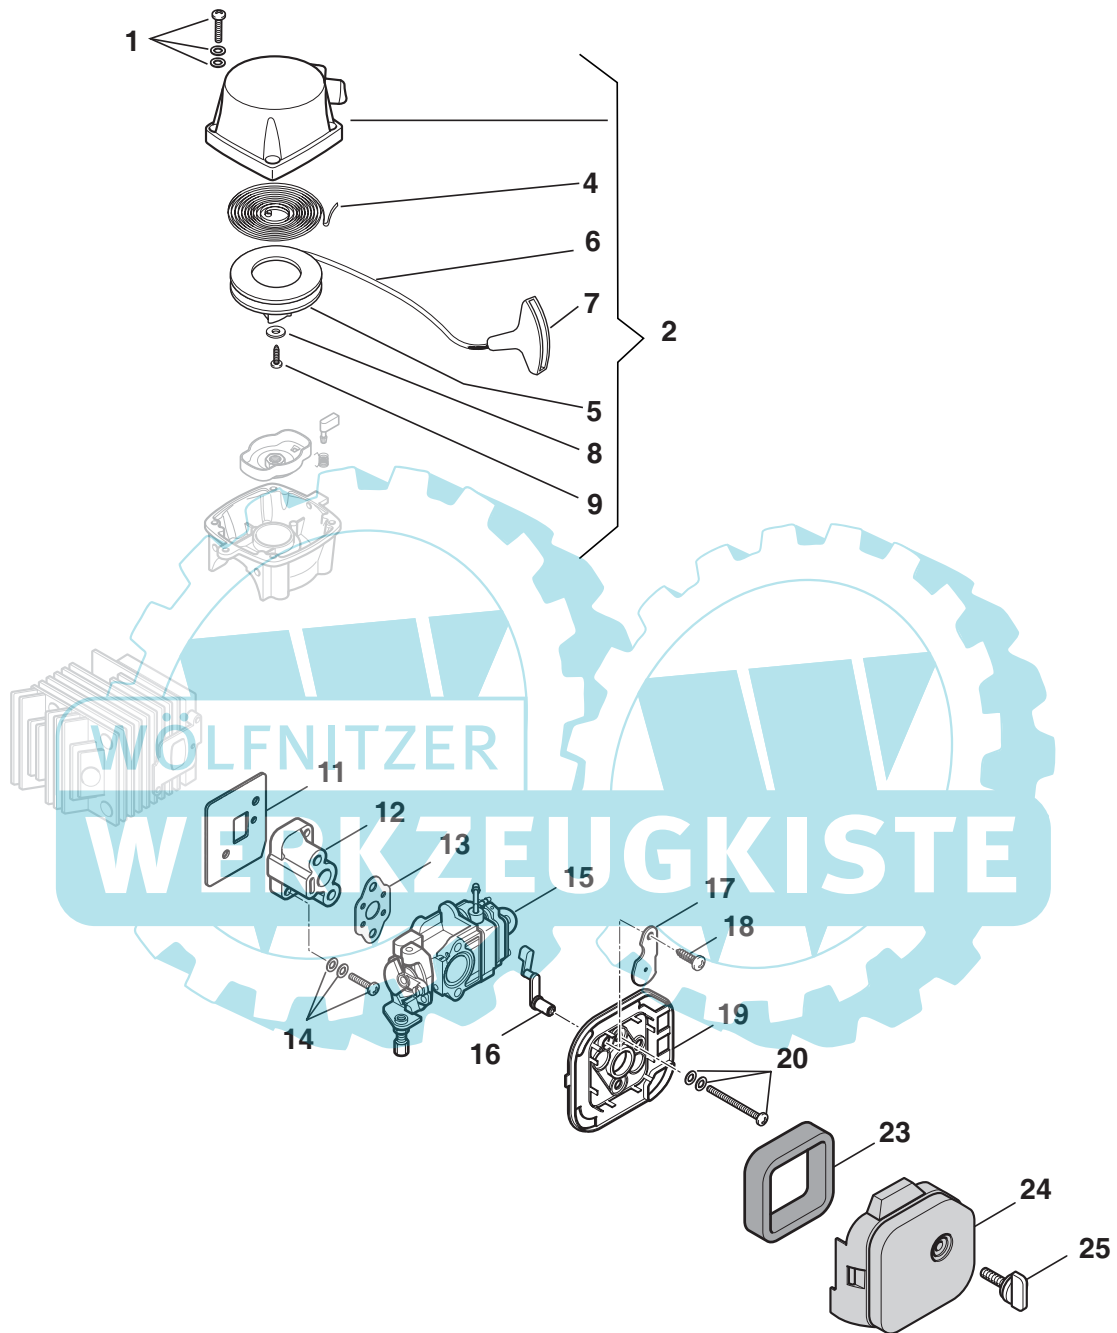

B121

Ausgabe Issue 2006- 1A		Bild Nr Picture No B121		HT 55 HECKENSCHERE VERGASER		HT 55 HEDGE TRIMMER CARBURETTOR		Seite Page 94	
Pos. Fig.	Anzahl/Quantity				Artikel Nr. Part No	Bezeichnung	Description	Satz Kit	Anmerkung Notes
	HT55								
1	4				1911-4337-01	Schraubensatz	Screw set		Inkl. pos 4 - 9 WYJ397
2	1				1911-4375-01	Startergehäuse	Starter recoil case		
4	1				1911-4300-01	• Starterfeder	• Rewind spring		
5	1				1911-4301-01	• Seilrolle	• Starter pulley		
6	1				1911-4304-01	• Starterseil	• Starter cord		
7	1				1911-4302-01	• Startergriff	• Starter handle		
8	1				1911-4353-01	• Scheibe	• Washer		
9	1				1911-4360-01	• Schraube	• Screw		
11	1				1911-4286-01	Dichtung	Gasket		
12	1				1911-4285-01	Ansaugrohr	Intake manifold		
13	1				1911-4293-01	Dichtung- membransatz	Gasket- diaphragm kit		
X 14	2				1911-4428-01	Schraubensatz	Screw set		
15	1				1911-4123-01	Vergaser kpl	Carburettor assy		
16	1				1911-4352-01	Chokerhebel	Choke lever		
X 17	1				1911-4351-01	Chokerklappe	Choke valve		
18	1				1911-4429-01	Schraube	Screw		
19	1				1911-4346-01	Filtergehäuse	Filter housing		
20	2				1911-4329-01	Schraubensatz	Screw set		
23	1				1911-4295-01	Luftfilter	Air filter		
24	1				1911-4349-01	Filterdeckel	Filer cover		
25	1				1911-4347-01	Schraube	Screw